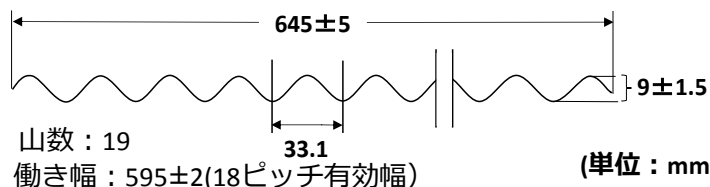

煌

シャインブロンズ

ストーンブラック

三星ガルバカラー煌(きらめき)は高級感あふれる鮮やかな色調の意匠性・耐久性・遮熱性に優れたガルバカラー波板です。

素材構成