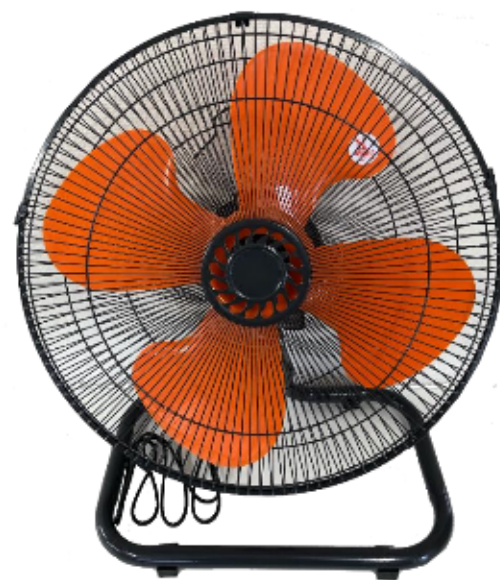

工場扇

熱中症対策・感染症対策に!!!

三脚型工場扇

- ・樹脂製45cm 4枚羽根
- ・風量3段切り替え
- ・左右首振り、高さ・上下調整可能
- ・折り畳み式三脚を採用

本体寸法	幅	約74cm
	奥行	約64cm
	高さ	約118~133cm
本体重量		約6kg
電圧・周波数		AC100V 50/60Hz

床置き型工場扇

- ・樹脂製45cm 4枚羽根
- ・風量3段切り替え
- ・左右首振り、上下調整可能

本体寸法	幅	約47cm
	奥行	約31cm
	高さ	約57cm
本体重量		約5.7kg
電圧・周波数		AC100V 50/60Hz

三星商事株式会社

お問い合わせはこちらまで

information

簡単装着工場扇用

ウォーターミスト

YUY-PRODUCE

- ①お持ちの工場扇に超簡単スピード装着
- ②水道蛇口に困らない分岐蛇口
- ③霧が細かい省エネミスト※ミスト1個当たり1分間約43.8ml
- ④遠くでも使える10mホース
- ⑤現場の要望を詰め込んだ、「いますぐ使える！」がすべて揃ったスピードキット etc...