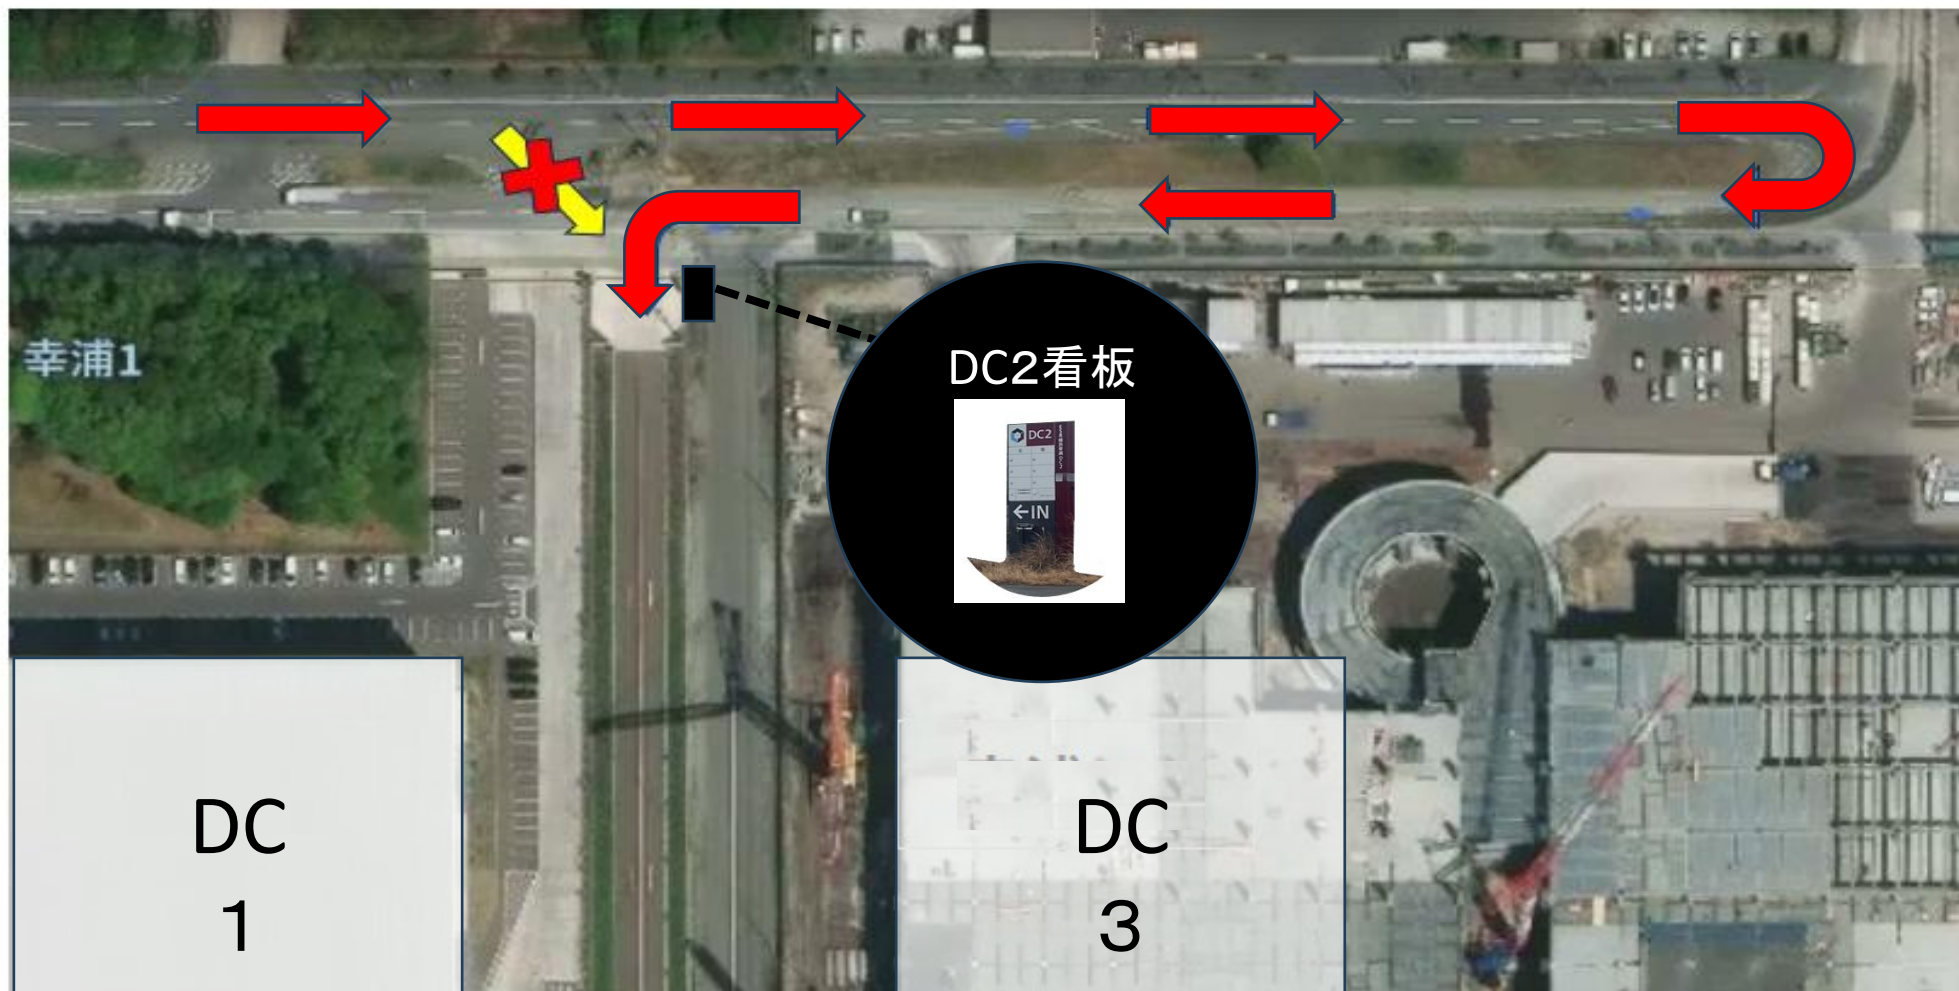

三星商事株式会社

横浜営業所 TEL:045-350-8243 FAX:045-350-5383

横浜商品センター TEL:045-350-8247 FAX:045-350-5383

〒236-0003

神奈川県横浜市金沢区幸浦1丁目8番地-3
ESR横浜幸浦ディストリビューションセンター2
(DC2-1階-D区画)

ESR横浜幸浦ディストリビューションセンター2 車両入場方法に関するお知らせ

ESR横浜幸浦DC2では車両の施設入場に関し下図矢印(➡)の順路での入場をお願いしております。
右折入場(➡)は禁止とさせていただきます。
関係者様におかれましては、入場ルールをお守りいただきます様お願い申し上げます。

DC2看板

DC2看板の手前の通路からは
進入できませんのでご注意ください。

動線通りに進行をお願いします。

トラック導線

乗用車導線