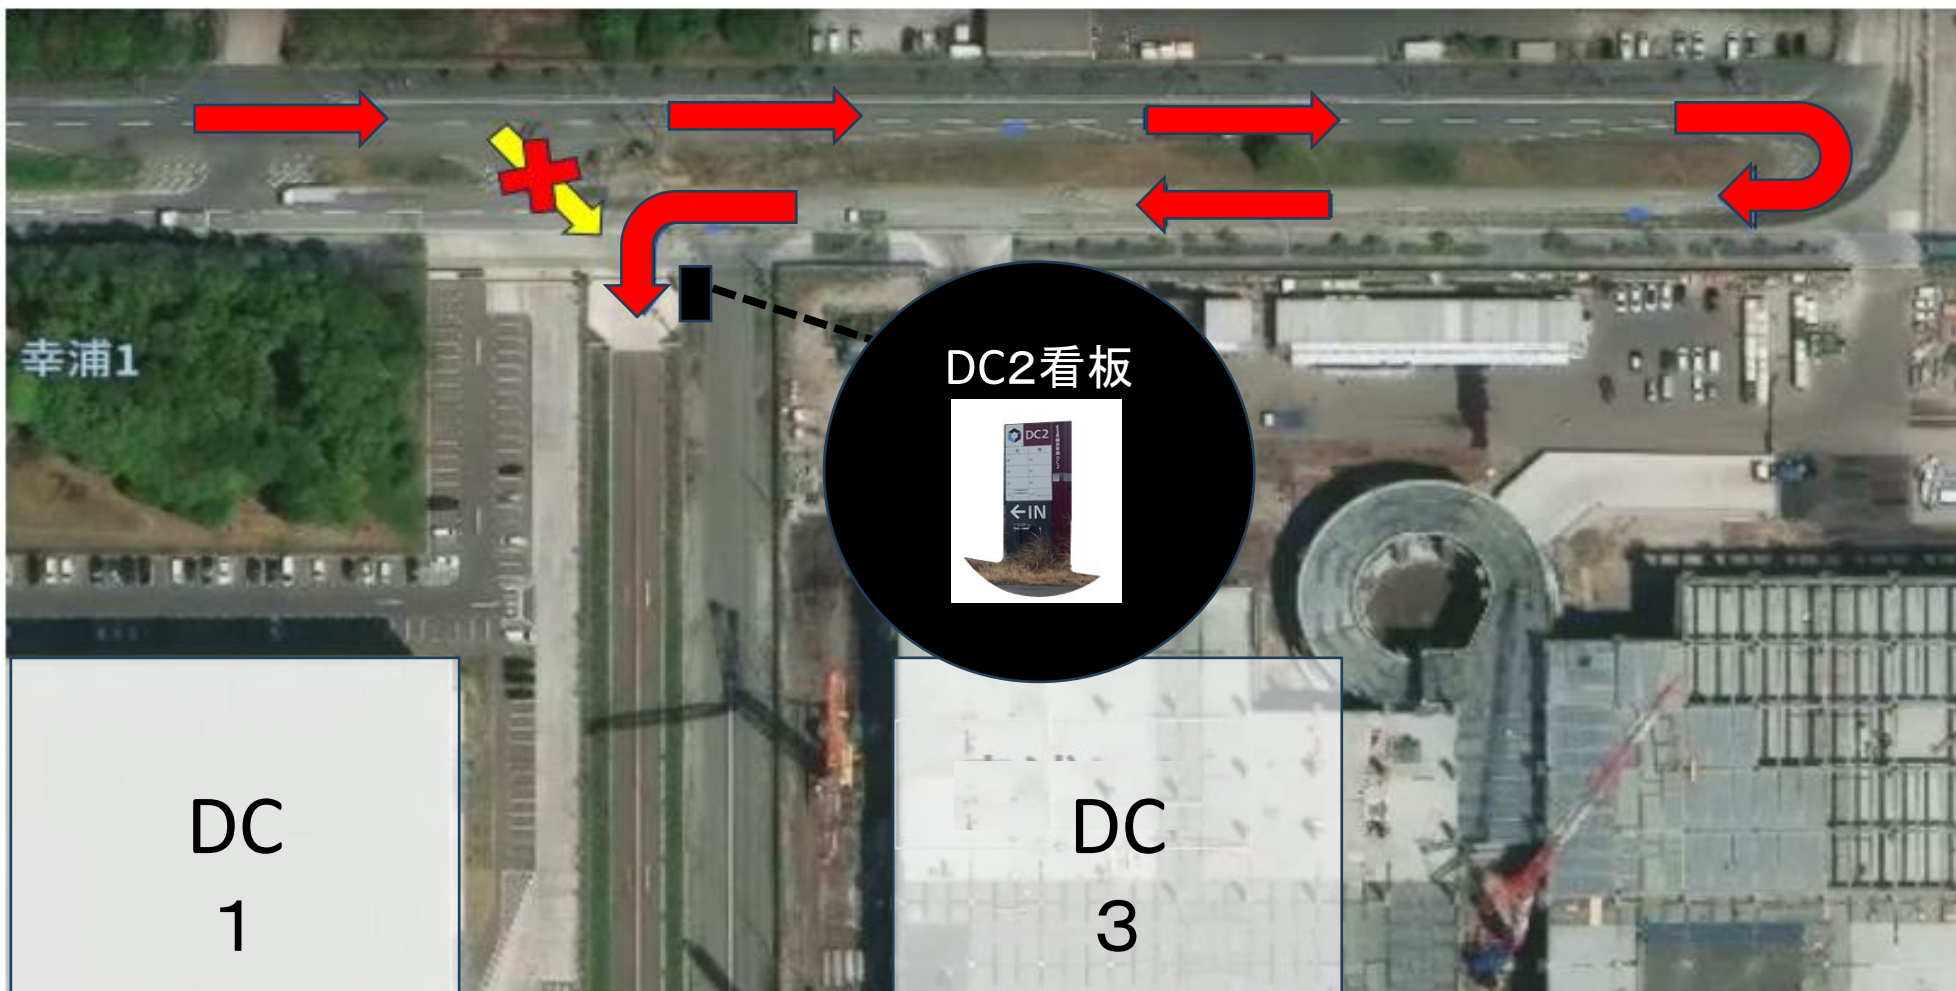

三星商事株式会社

横浜営業所 TEL:045-350-8243 FAX:045-350-5383

横浜商品センター TEL:045-350-8247 FAX:045-350-5383

〒236-0003

神奈川県横浜市金沢区幸浦1丁目8番地-3
ESR横浜幸浦ディストリビューションセンター2
(DC2-1階-D区画)

ESR横浜幸浦ディストリビューションセンター2 車両入場方法に関するお知らせ

ESR横浜幸浦DC2では車両の施設入場に関し下図矢印(➡)の順路での入場をお願いしております。
右折入場(➡)は禁止とさせて頂いております。
関係者様におかれましては、入場ルールをお守りいただきます様お願い申し上げます。

DC2看板

DC2看板の手前の通路からは
進入できませんのでご注意ください。