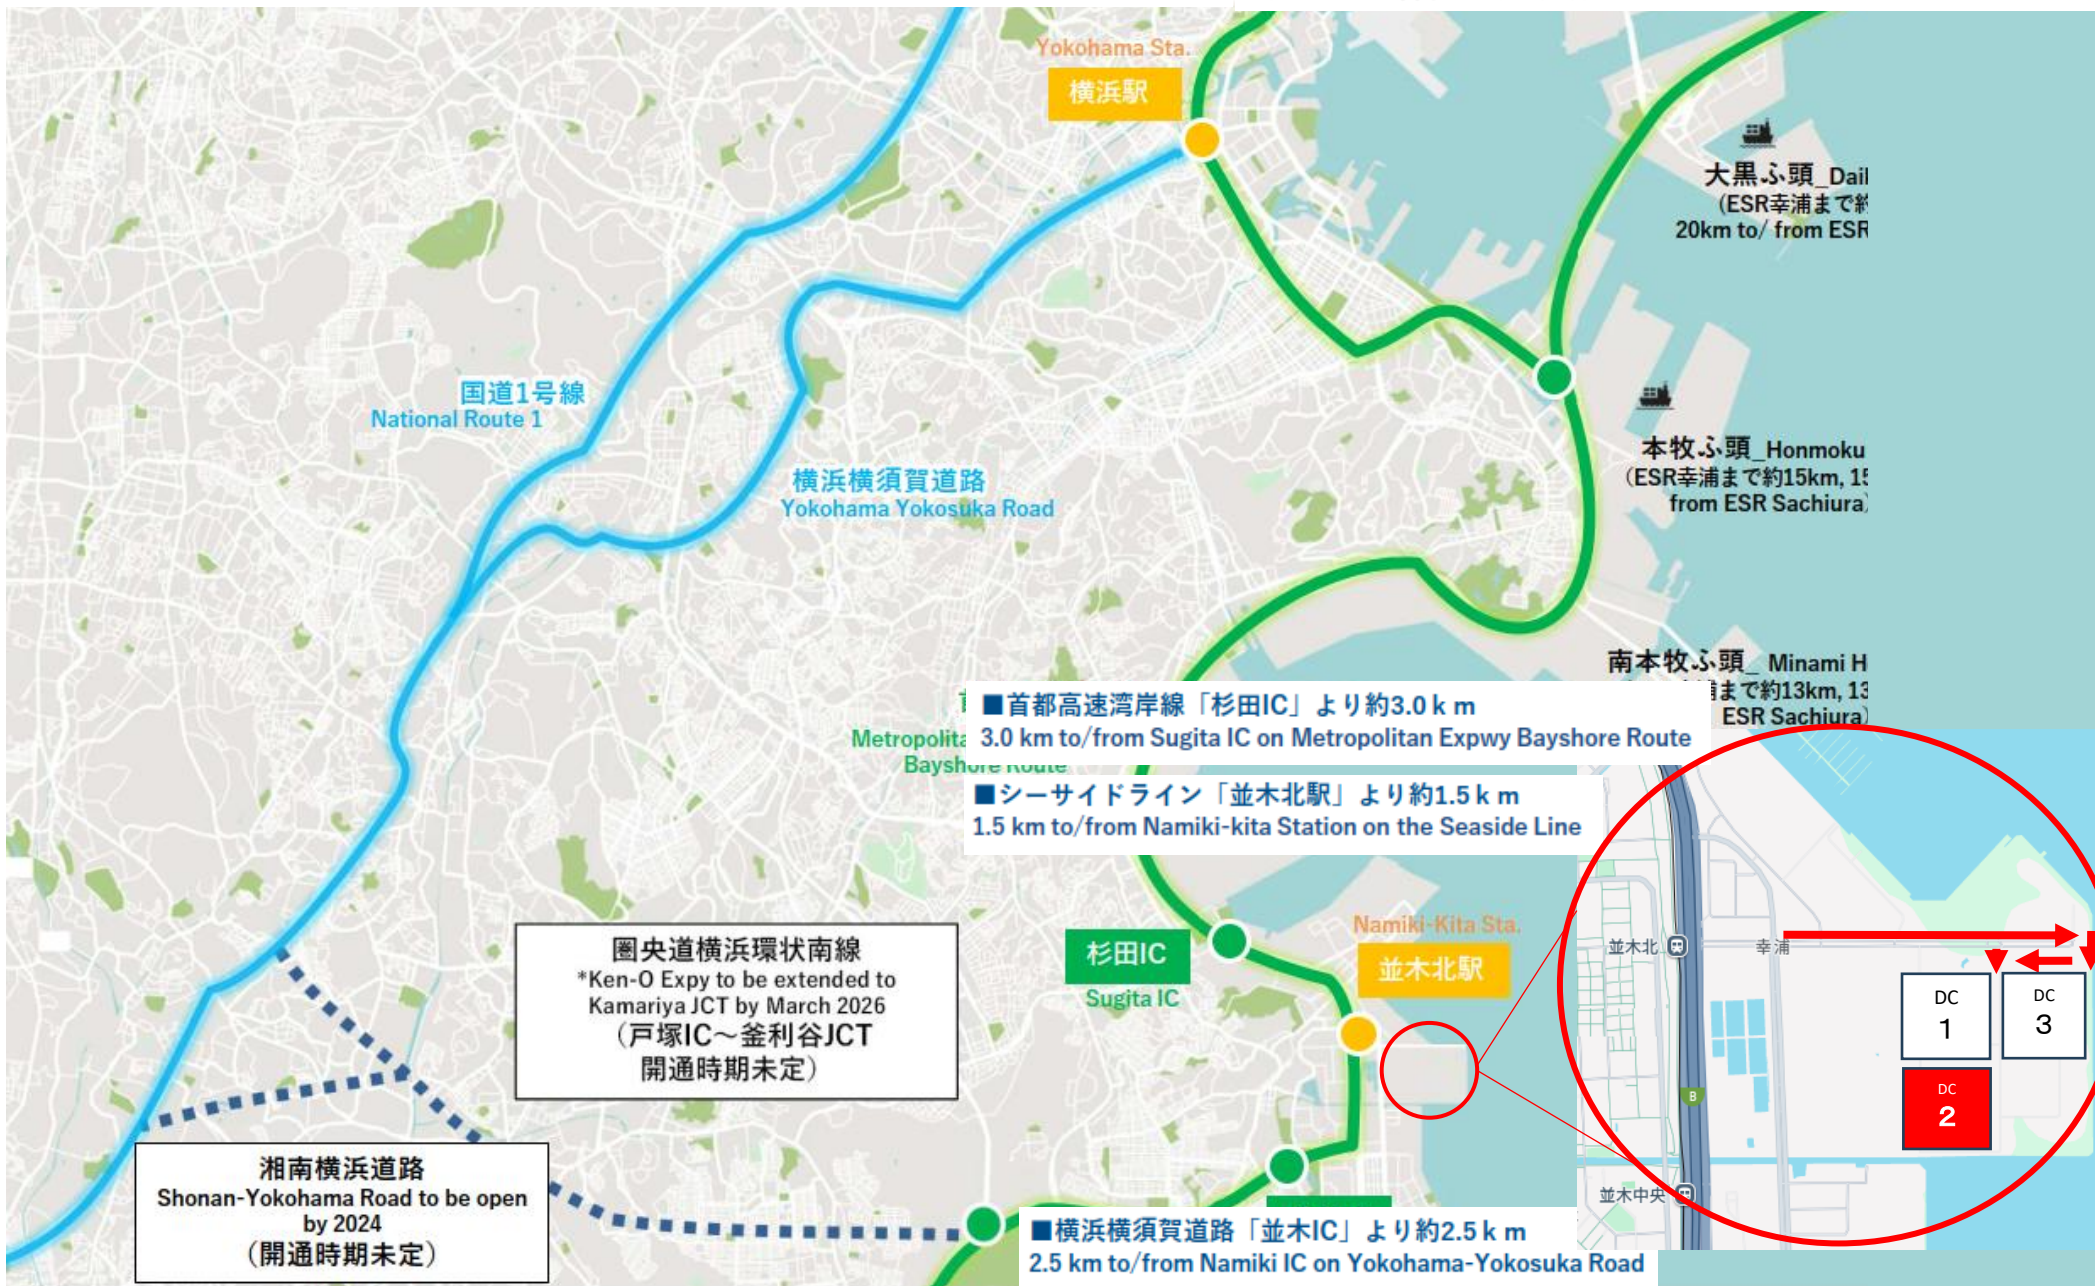

三星商事株式会社

横浜営業所 TEL:045-350-8243 FAX:045-350-5383

横浜商品センター TEL:045-350-8247 FAX:045-350-5383

〒236-0003

神奈川県横浜市金沢区幸浦1丁目8番地-3
ESR横浜幸浦ディストリビューションセンター2
(DC2-1階-D区画)

ESR横浜幸浦ディストリビューションセンター2 車両入場方法に関するお知らせ

ESR横浜幸浦DC2では車両の施設入場に関し下図矢印(➡)の順路での入場をお願いしております。
右折入場(➡)は禁止とさせて頂いております。
関係者様におかれましては、入場ルールをお守りいただきます様お願い申し上げます。

DC2看板

DC2看板の手前の通路からは
進入できませんのでご注意ください。